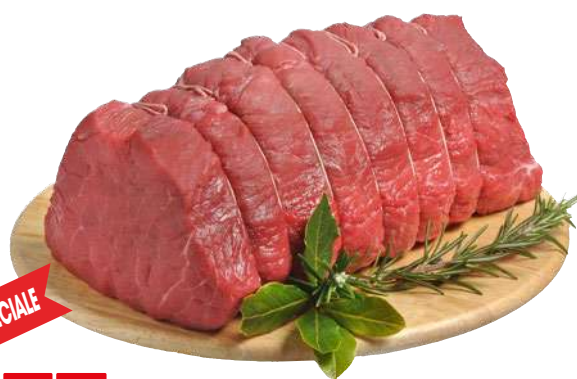

# MACELLERIA

COSTATA CON OSSO  
DI BOVINO ADULTO  
"SCOTTONA"  
all'etto

PREZZO SPECIALE

€ 1,85

Scopri le nostre  
migliori carni Italiane

FORMATO  
RISPARMIO

SOTTILISSIME DI POLLO  
CONFEZIONE RISPARMIO  
500 g  
al kg € 11,50

PREZZO SPECIALE

€ 5,75

POLPA PER ROASTBEEF  
DI BOVINO ADULTO  
all'etto

PREZZO SPECIALE

€ 1,35

BOCCONCINI DI VITELLO  
all'etto

PREZZO SPECIALE

€ 1,39